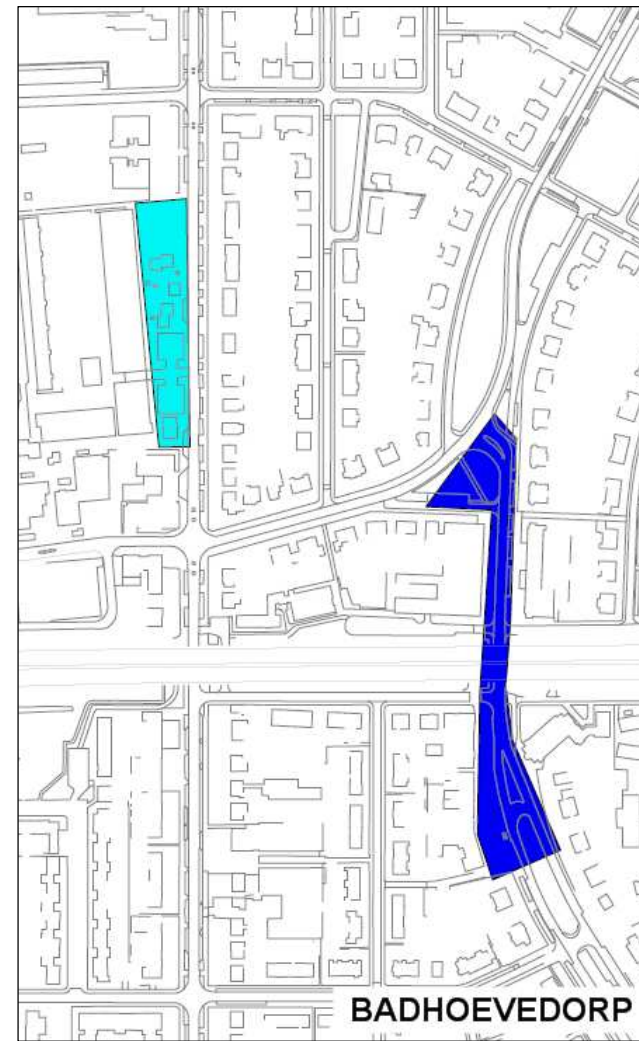

ZONEAANWIJZING PARKEERVERORDENING 2013

LEGENDA

PARKEERZONES

- HD Zone A + HD Station
- HD Zone B
- HD Zone C
- NV Zone B
- NV Station
- Schiphol
- Badh.dorp
- Blauwe Zone