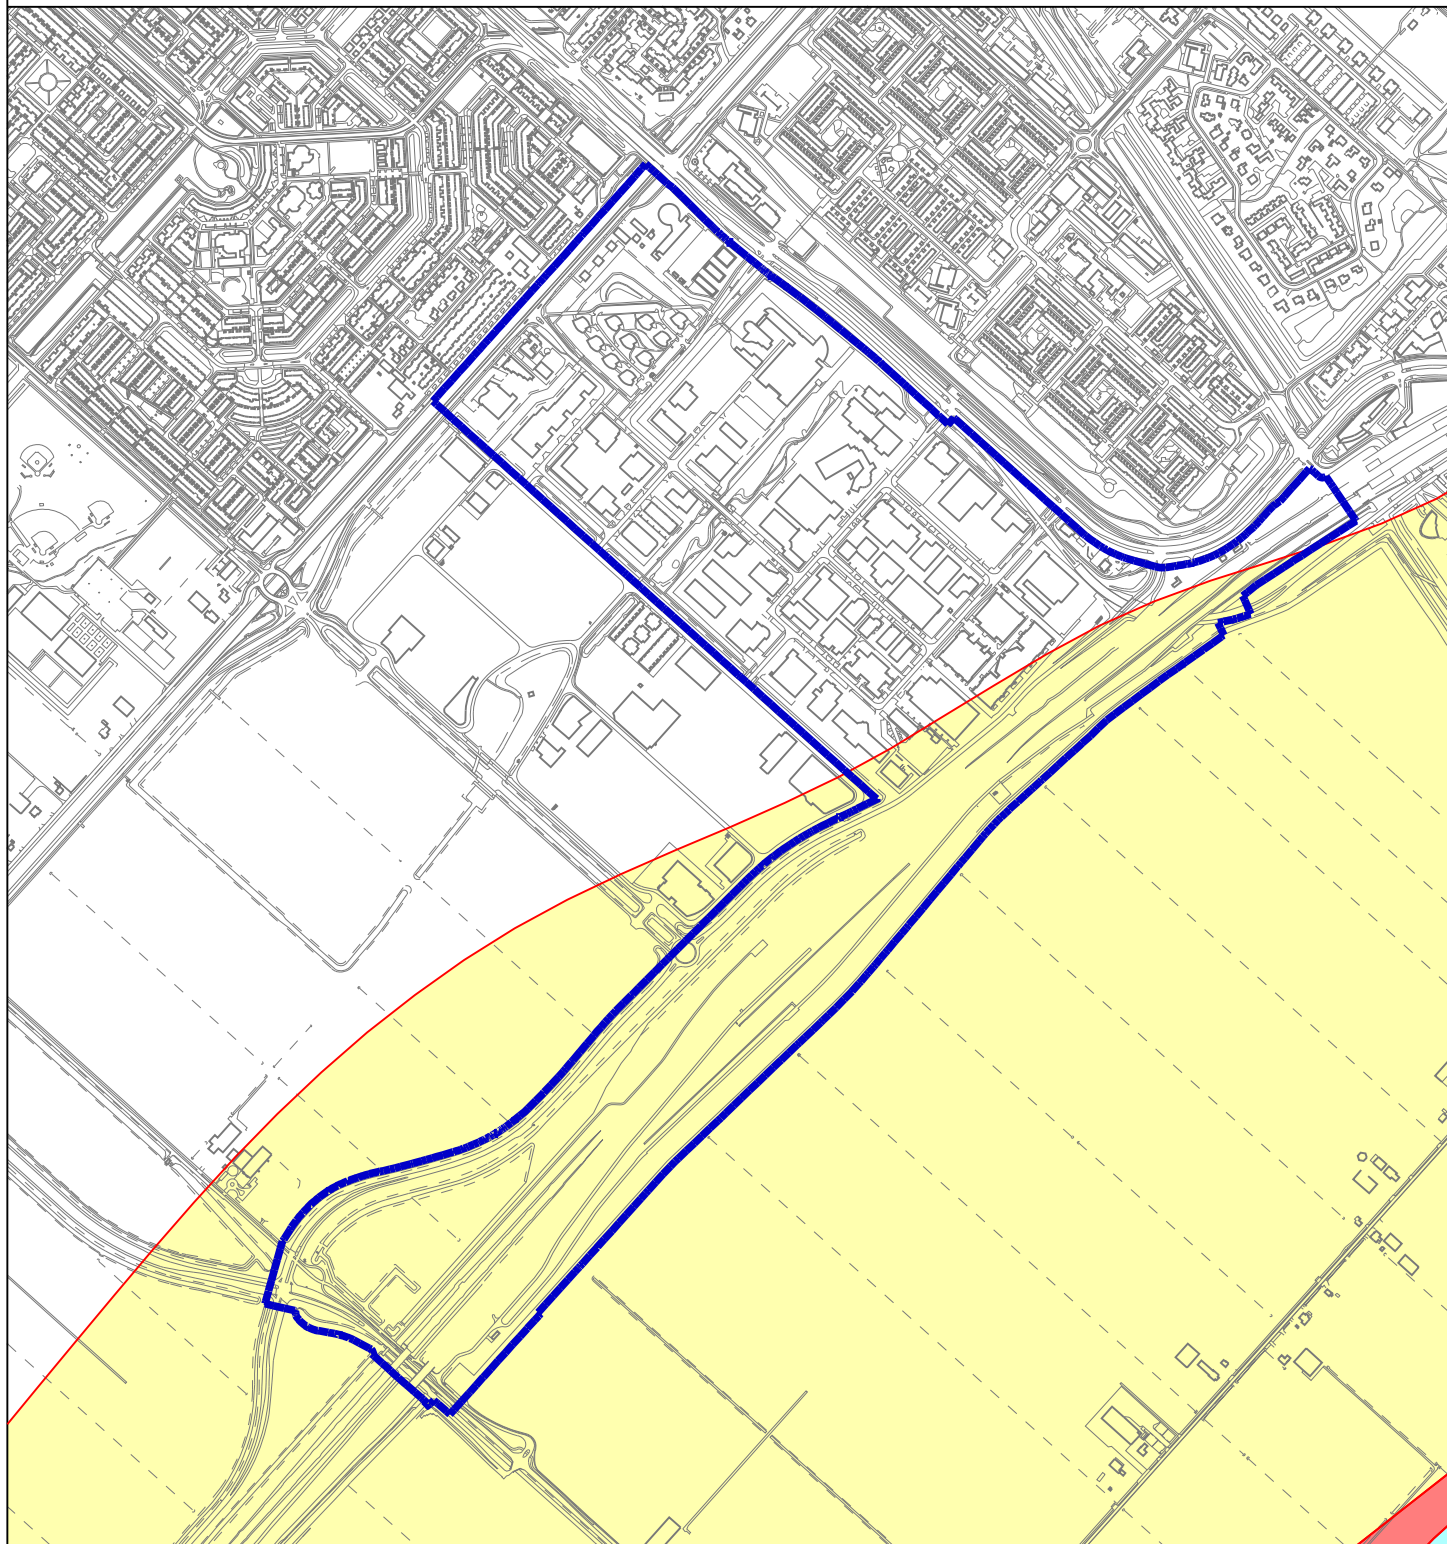

# LUCHTVAARTVERKEERZONE - LIB ART. 2.2.1 BEPERKING BEBOUWING

-  GRENS HOOFDDORP GRAAN VOOR VISCH ZUID
-  BOUWBEPERKINGEN GELUIDCONTOUR